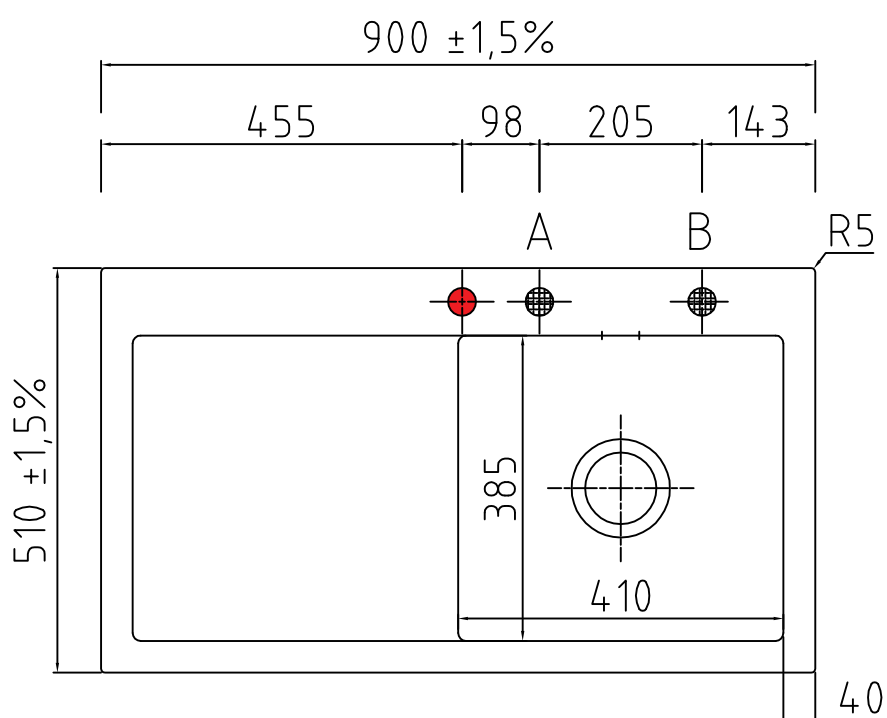

Mera 90 køkkenvask

LAVABO®

Varenr.: 11074
VVS-nr.: 689353090

Materiale: Keramik
Farve: Blank hvid
Overflade: Glaseret, blank
Monteringsmulighed: Nedfældning
Min. skabsbredde: 500 mm
Hanehul: Ja
Overløb: Ja
Bundventil medfølger: Ja, i krom
Bakke: Ja, til venstre

Leveres med $\text{Ø}35$ mm hanehul.
Ønskes yderlige huller (Pos A eller B) angives dette ved bestilling.